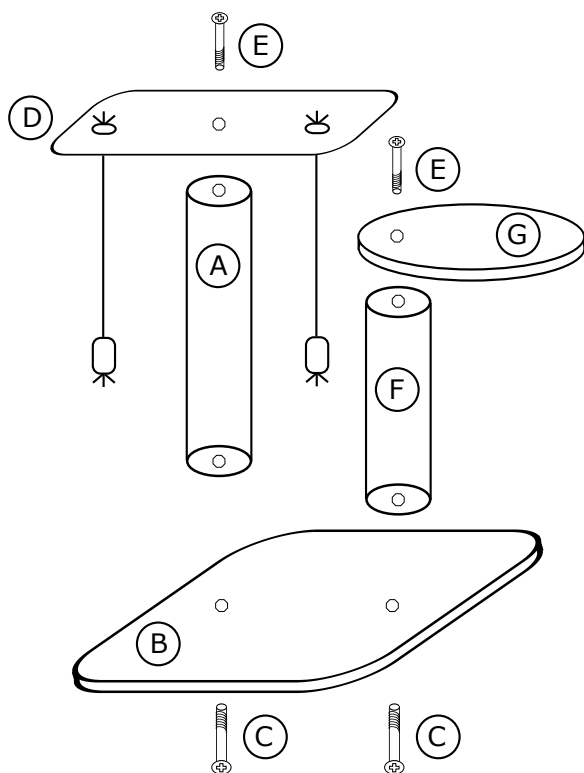

The Company is not liable for the damages arisen during improper assembly by end user or resulting from the misuse of products.

Instrukcja montażu

Assembly instructions

Zawartość opakowania:

- A - słupek 12/60
- B - podstawa
- C - długa śruba + podkładka x 2
- D - zabawka na wysięgniku
- E - krótka śruba + podkładka x 2
- F - słupek 12/40
- G - talerz

Życzymy kotom miłego korzystania!

Contents of the pack:

- A - pole 12/60
- B - base
- C - long screw + washer x 2
- D - toy boom
- E - short screw + washer x 2
- F - pole 12/40
- G - plate

We wish your cat enjoy it!