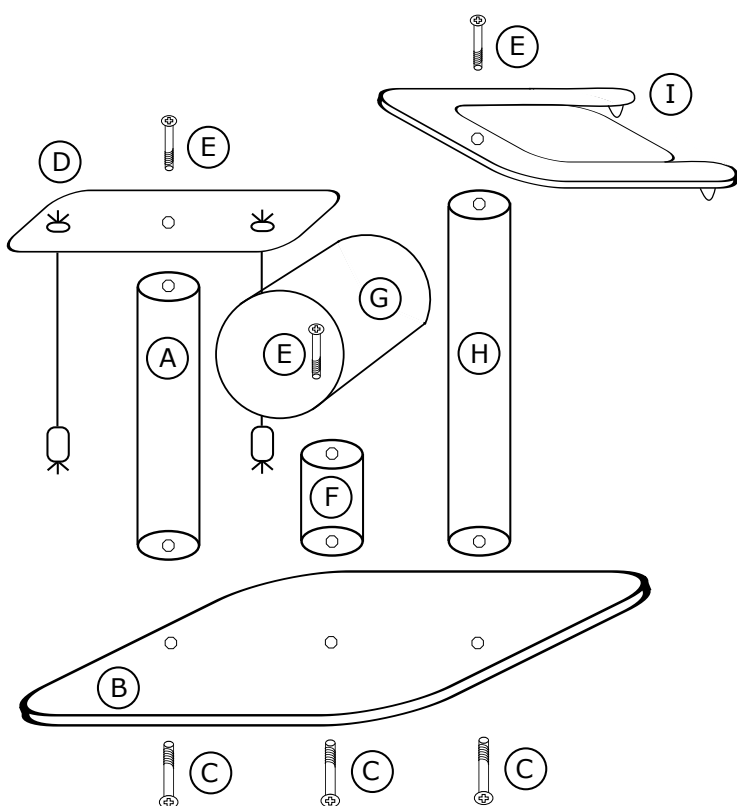

Firma nie ponosi odpowiedzialności za uszkodzenia powstałe w wyniku nieprawidłowego montażu lub użytkowania oferowanych produktów.

Instrukcja montażu

Exclusive scraper for kittens EX-K-5

PLEASE READ INSTRUCTIONS CAREFULLY BEFORE STARTING ASSEMBLY

The Company is not liable for the damages arisen during improper assembly by end user or resulting from the misuse of products.

Assembly instructions

Zawartość opakowania:

- A - słupek 12/60
- B - podstawa
- C - długa śruba + podkładka x 3
- D - zabawka na wysięgniku
- E - krótka śruba + podkładka x 3
- F - słupek 12/20
- G - tuleja
- H - słupek 12/70
- I - podwójny hamak

Życzymy kotom miłego korzystania!

Contents of the pack:

- A - pole 12/60
- B - base
- C - long screw + washer x 3
- D - toy boom
- E - short screw + washer x 3
- F - pole 12/20
- G - corner
- H - pole 12/70
- I - double hammock