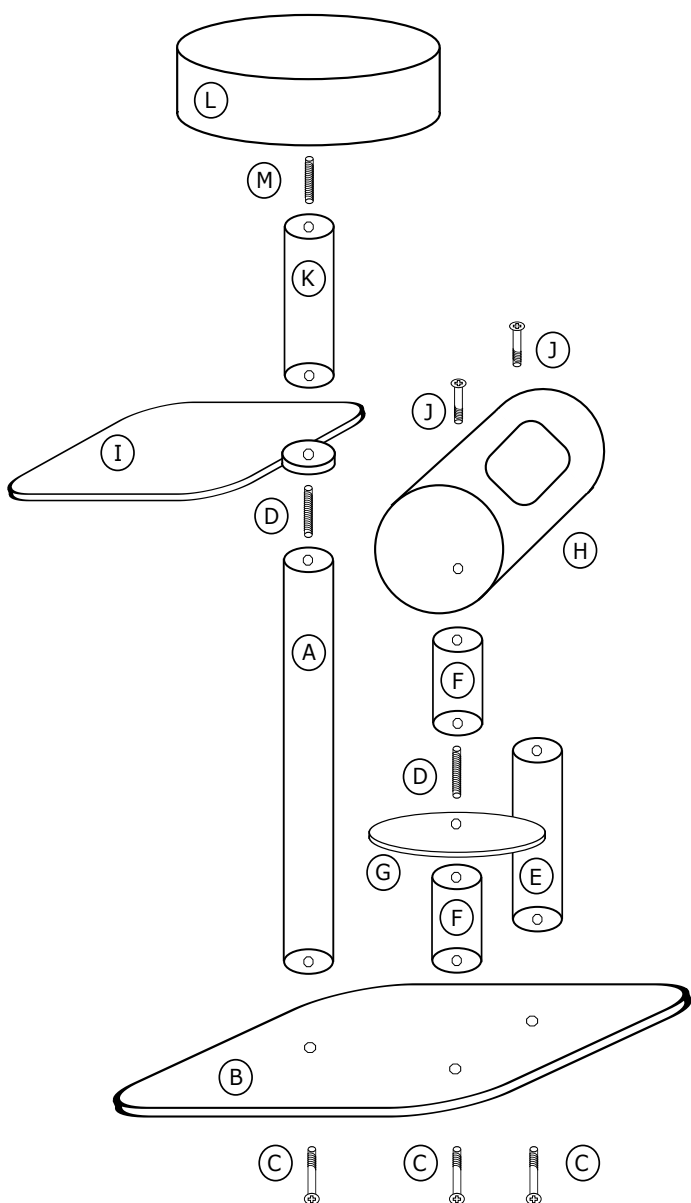

Drapak dla dużych kotów D-4A

PROSIMY O UWAŻNE PRZECZYTANIE INSTRUKCJI PRZED ROZPOCZĘCIEM MONTAŻU

Prosimy o kontakt z naszym sklepem w przypadku:

1. Stwierdzenia braków podczas rozpakowywania.
2. Stwierdzenia uszkodzeń mechanicznych,
  w przypadku których prosimy nie montować drapaków.
3. Wątpliwości co do montażu części.

Firma nie ponosi odpowiedzialności za uszkodzenia powstałe w wyniku nieprawidłowego montażu lub użytkowania oferowanych produktów.

Instrukcja montażu

Scraper for the big cats D-4A

PLEASE READ INSTRUCTIONS CAREFULLY BEFORE STARTING ASSEMBLY

Please contact our store if:

1. You find missing parts or accessories during unpacking.
2. You find your scraper mechanically damaged,
  in this case please do not continue with assembly.
3. You need further assistance with assembly.

The Company is not liable for the damages arisen during improper assembly by end user or resulting from the misuse of products.

Assembly instructions

Zawartość opakowania:

- A - słupek 14/100
- B - podstawa
- C - długa śruba + podkładka x 3
- D - długa szpilka x 2
- E - słupek 14/50 x 2
- F - słupek 14/23 x 2
- G - półka
- H - tuleja
- I - hamak pojedynczy
- J - krótka śruba + podkładka x 2
- K - słupek 14/30
- L - rozeta
- M - krótka szpilka

Życzymy miłego korzystania!

Contents of the pack:

- A - pole 14/100
- B - base
- C - long screw + washer x 3
- D - long pin x 2
- E - pole 14/50
- F - pole 14/23 x 2
- G - shelf
- H - corner
- I - single hammock
- J - short screw + washer x 2
- K - pole 14/30
- L - rosette
- M - short pin

We wish your cat enjoy it!