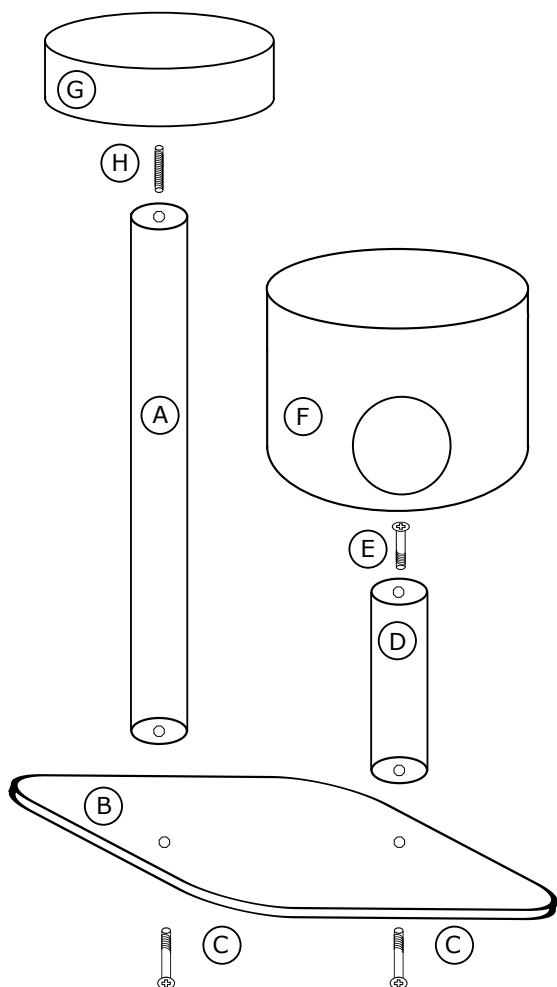

Drapak dla dużych kotów D-5

PROSIMY O UWAŻNE PRZECZYTANIE INSTRUKCJI PRZED ROZPOCZĘCIEM MONTAŻU

Prosimy o kontakt z naszym sklepem w przypadku:

1. Stwierdzenia braków podczas rozpakowywania.
2. Stwierdzenia uszkodzeń mechanicznych,
w przypadku których prosimy nie montować drapaków.
3. Wątpliwości co do montażu części.

Firma nie ponosi odpowiedzialności za uszkodzenia powstałe w wyniku nieprawidłowego montażu lub użytkowania oferowanych produktów.

Instrukcja montażu

Scraper for the big cats D-5

PLEASE READ INSTRUCTIONS CAREFULLY BEFORE STARTING ASSEMBLY

The Company is not liable for the damages arisen during improper assembly by end user or resulting from the misuse of products.

Assembly instructions

Zawartość opakowania:

- A - słupek 14/100
- B - podstawa
- C - długa śruba + podkładka x 2
- D - słupek 14/30
- E - krótka śruba + podkładka x 2
- F - budka
- G - rozeta
- H - krótka szpilka

Życzymy kotom miłego korzystania!

Contents of the pack:

- A - pole 14/100
- B - base
- C - long screw + washer x 2
- D - pole 14/30
- E - short screw + washer x 2
- F - catbox
- G - rosette
- H - short pin