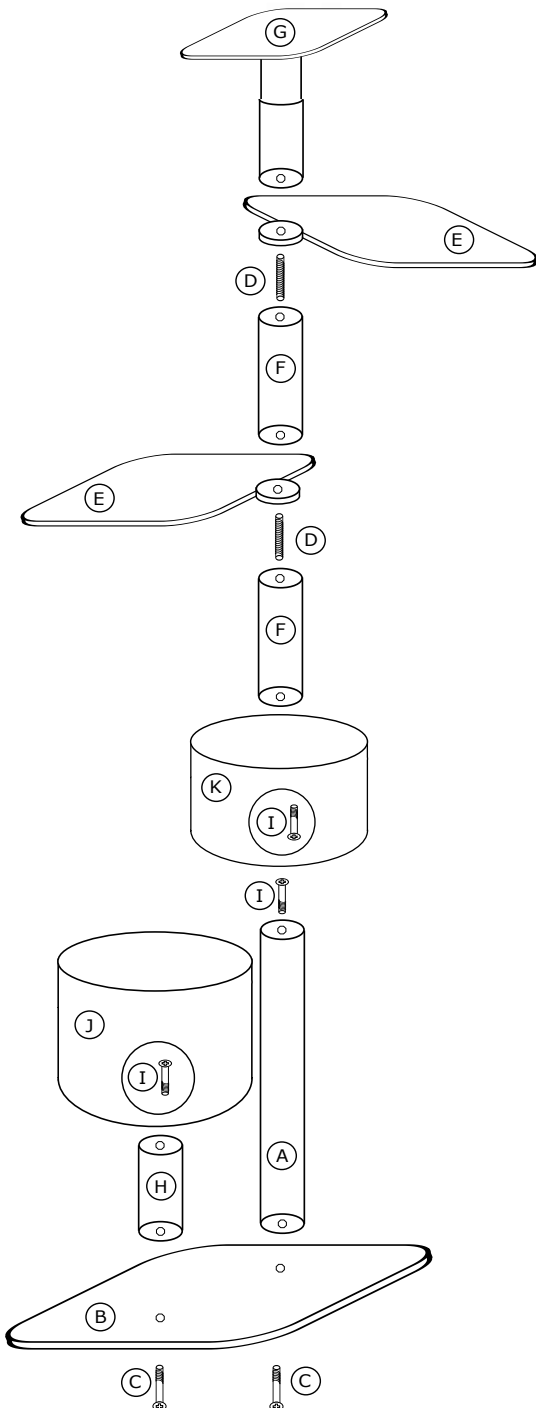

Firma nie ponosi odpowiedzialności za uszkodzenia powstałe w wyniku nieprawidłowego montażu lub użytkowania oferowanych produktów.

Ceiling scraper S-1G

PLEASE READ INSTRUCTIONS CAREFULLY BEFORE STARTING ASSEMBLY

The Company is not liable for the damages arisen during improper assembly by end user or resulting from the misuse of products.

Instrukcja montażu

Assembly instructions

Zawartość opakowania:

- A - słupek 14/80
- B - podstawa
- C - długa śruba + podkładka x 2
- D - długa szpilka x 3
- E - hamak pojedynczy x 2
- F - słupek 14/30 x 3
- G - słupek 14/30 + rozpóra sufitowa
- H - słupek 14/20
- I - krótka śruba + podkładka x 3
- J - budka 45
- K - budka 40

* Podane wymiary są wymiarami przykładowymi, każdy drapak sufitowy wykonywany jest pod wymiar mieszkania podany w formularzu zamówienia.

Życzymy miłego korzystania!

Contents of the pack:

- A - pole 14/80
- B - base
- C - long screw + washer x 2
- D - long pin x 3
- E - single hammock x 2
- F - pole 14/30 x 3
- G - pole 14/30 + ceiling frame
- H - pole 14/20
- I - short screw + washer x 3
- J - catbox 45
- K - catbox 40