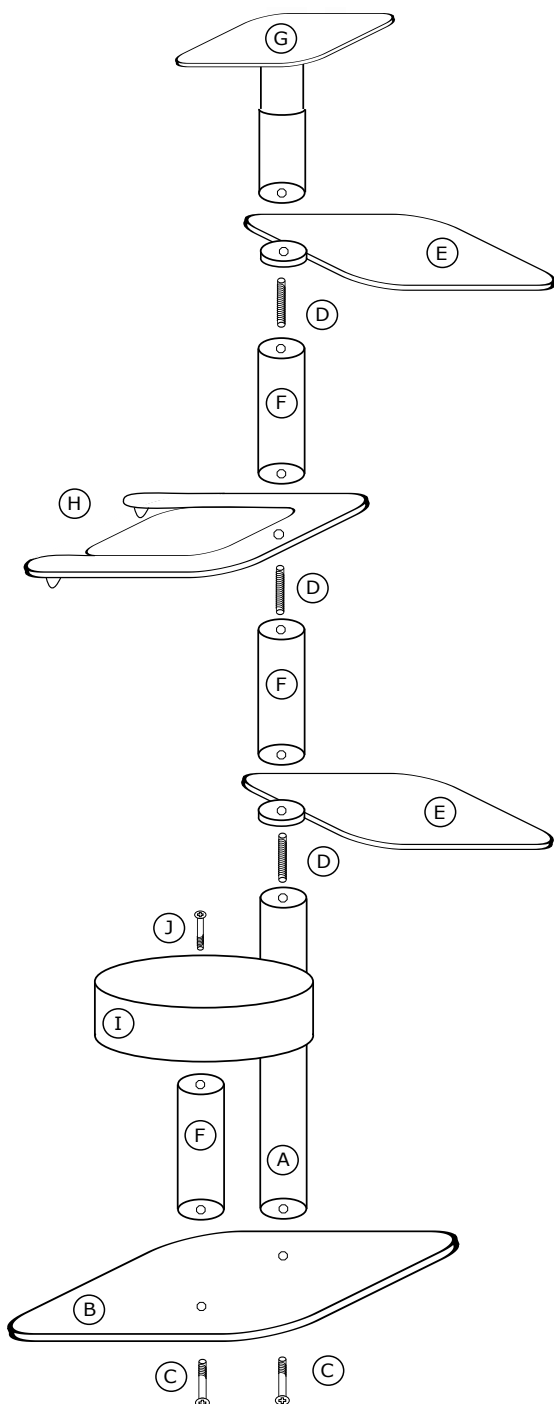

Firma nie ponosi odpowiedzialności za uszkodzenia powstałe w wyniku nieprawidłowego montażu lub użytkowania oferowanych produktów.

Instrukcja montażu

Exclusive ceiling scraper EX-S-6

PLEASE READ INSTRUCTIONS CAREFULLY BEFORE STARTING ASSEMBLY

The Company is not liable for the damages arisen during improper assembly by end user or resulting from the misuse of products.

Assembly instructions

Zawartość opakowania:

- A - słup 14/100
- B - podstawa
- C - długa śruba + podkładka x 2
- D - długa szpilka x 3
- E - hamak pojedynczy x 2
- F - słup 14/40 x 3
- G - słup 14/30 + rozpora sufitowa
- H - podwójny hamak
- I - rozeta
- J - krótka śruba + podkładka

* Podane wymiary są wymiarami przykładowymi, każdy drapak sufitowy wykonywany jest pod wymiar mieszkania podany w formularzu zamówienia.

Życzymy miłego korzystania!

Contents of the pack:

- A - pole 14/100
- B - base
- C - long screw + washer x 2
- D - long pin x 3
- E - single hammock x 2
- F - pole 14/40 x 3
- G - pole 14/30 + ceiling frame
- H - double hammock
- I - rosette
- J - short screw + washer

* The mentioned size is only an example, because every scraper is made to fit to the specific flat, which you have to give in the ordering form.

We wish your cat enjoy it!