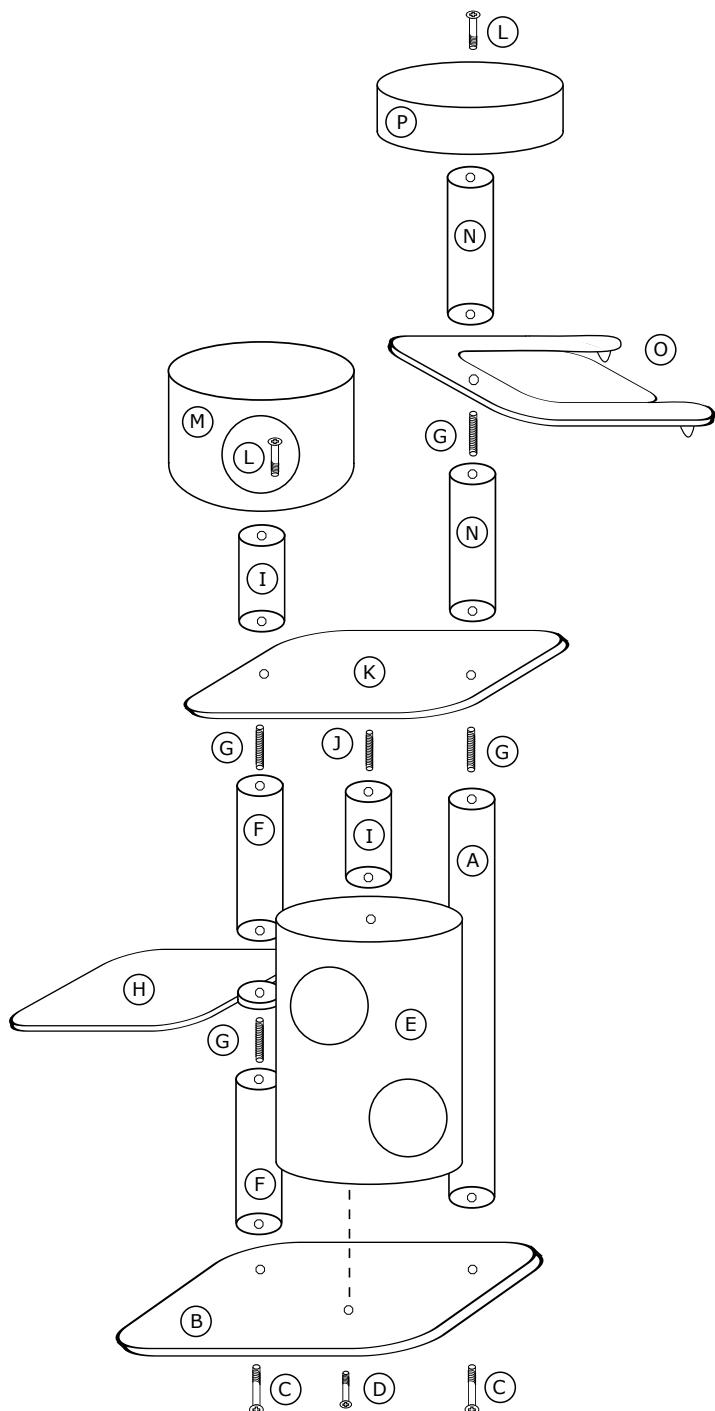

Drapak ekskluzywny EX-6A

PROSIMY O UWAŻNE PRZECZYTANIE INSTRUKCJI PRZED ROZPOCZĘCIEM MONTAŻU

Prosimy o kontakt z naszym sklepem w przypadku:

1. Stwierdzenia braków podczas rozpakowywania.
2. Stwierdzenia uszkodzeń mechanicznych,
w przypadku których prosimy nie montować drapak.
3. Wątpliwości co do montażu części.

Firma nie ponosi odpowiedzialności za uszkodzenia powstałe w wyniku nieprawidłowego montażu lub użytkowania oferowanych produktów.

Instrukcja montażu

Exclusive scraper EX-6A

PLEASE READ INSTRUCTIONS CAREFULLY BEFORE STARTING ASSEMBLY

The Company is not liable for the damages arisen during improper assembly by end user or resulting from the misuse of products.

Assembly instructions

Zawartość opakowania:

- A - słup 14/100
- B - podstawa
- C - długa śruba + podkładka x 2
- D - śruba L 50
- E - tuba
- F - słup 14/49 x 2
- G - długa szpilka x 4
- H - hamak pojedynczy
- I - słup 14/20 x 2
- J - krótka szpilka
- K - półka
- L - krótka śruba + podkładka x 2
- M - budka dla kota
- N - słup 14/40 x 2
- O - hamak podwójny
- P - rozeta

Życzymy kotom miłego korzystania!

Contents of the pack:

- A - pole 14/100
- B - base
- C - long screw + washer x 2
- D - screw L 50
- E - tube
- F - pole 14/49 x 2
- G - long pin x 4
- H - single hammock
- I - pole 14/20 x 2
- J - short pin
- K - shelf
- L - short screw + washer x 2
- M - catbox
- N - pole 14/40 x 2
- O - double hammock
- P - rosette