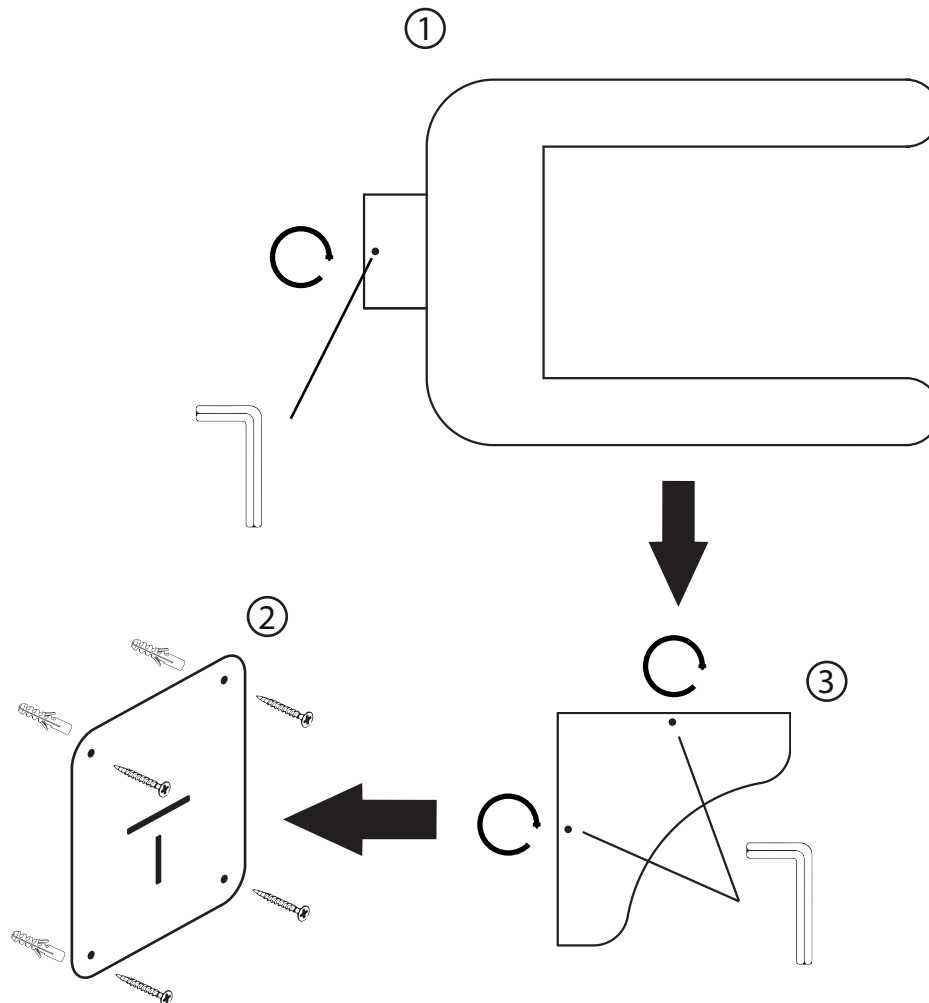

Wykaz elementów:

1. Hamak x1 x1
2. Element mocujący do ściany (plecy) x1
3. Podpórka x1
4. Kołek rozporowy x4
5. Wkręt x4
6. Klucz imbusowy 4mm x1
7. Klucz imbusowy 6mm x1
8. Zaślepki drewniane x4

Contents of the pack:

1. Hammock x1
2. Wall mounting element (back) x1
3. Support x1
4. Rawlplug x4
5. Screw x4
6. Allen key 4mm x1
7. Allen key 6mm x1
8. Wooden caps x4

Zusammenstellung der Elemente:

1. Hängematte x1
2. Wandbefestigungselement (Rücken) x1
3. Stütze x1
4. Dübel x4
5. Schraube x4
6. Inbusschlüssel 4mm x1
7. Inbusschlüssel 6mm x1
8. Holzstopfen x4