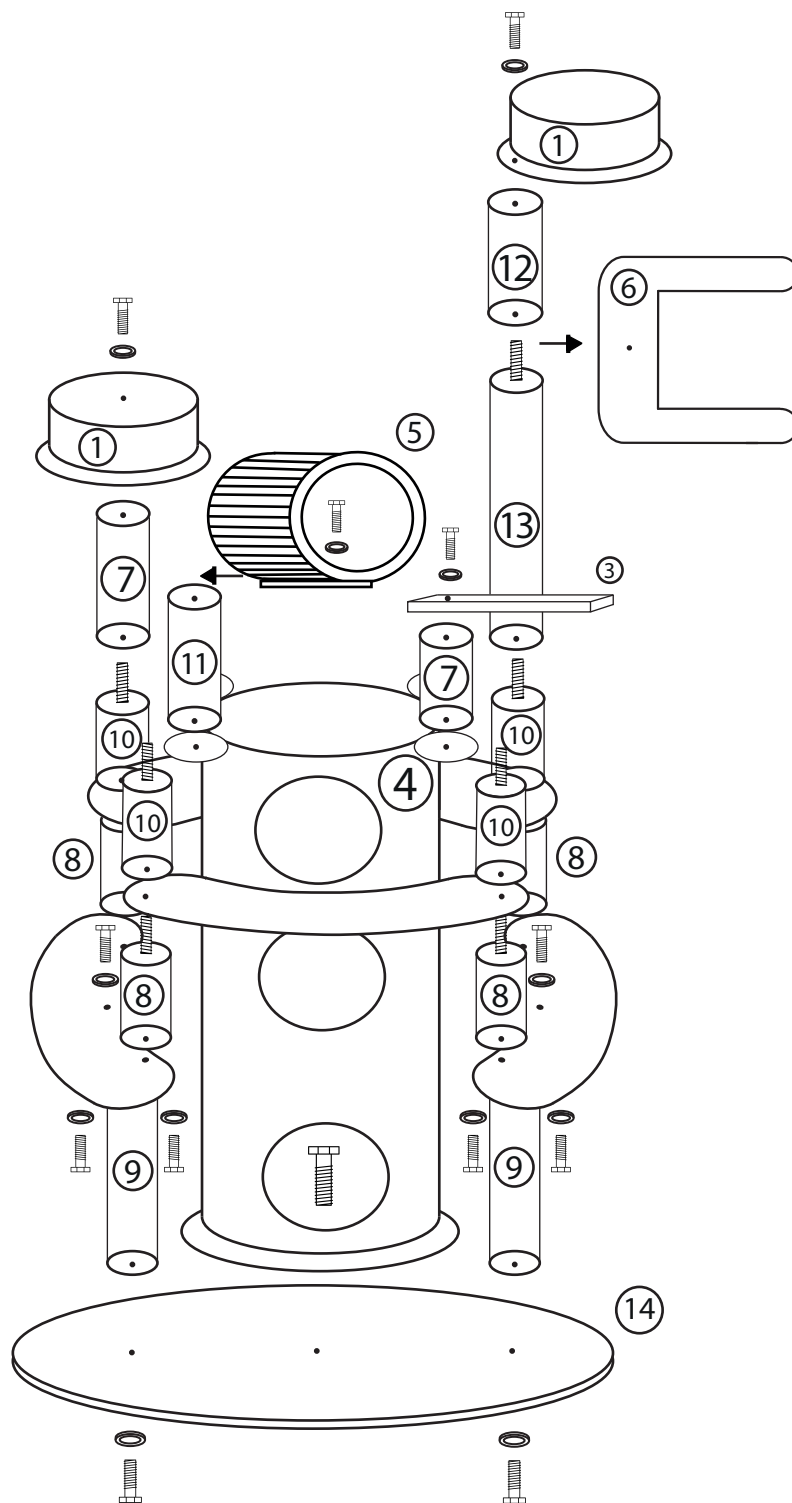

## Wykaz elementów:

1. Rozeta x2
2. Półka x4
3. Legowisko górne x1
4. Tuba x1
5. Tuleja x1
6. Hamak podwójny x1
7. Słup 17cm x2
8. Słup 23cm x4
9. Słup 25cm x2
10. Słup (M) x4
11. Słup 27cm x1
12. Słup 30cm x1
13. Słup 47cm x1
14. Podstawa x1
15. Śruby (M10x60) x13
16. Podkładka śruby x12
17. Klucz imbusowy 6mm x1

## Contents of the pack:

1. Rosette x2
2. Shelf x4
3. Upper Lair x1
4. Tube x1
5. Sleeve x1
6. Double Hammock x1
7. Pole 17 cm x2
8. Pole 23 cm x4
9. Pole 25 cm x2
10. Pole (M) x4
11. Pole 27 cm x1
12. Pole 30 cm x1
13. Pole 47 cm x1
14. Base x1
15. Bolt (M10x60) x13
16. Bolt Washer x12
17. Allen Key 6 mm x1

## Zusammenstellung der Elemente:

1. Rosette x2
2. Brett x4
3. Oberes Brett x1
4. Rohr x1
5. Hülse x1
6. Doppelhängematte x1
7. Stamm 17 cm x2
8. Stamm 23 cm x4
9. Stamm 25 cm x2
10. Stamm (M) x4
11. Stamm 27 cm x1
12. Stamm 30 cm x1
13. Stamm 47 cm x1
14. Bodenplatte x1
15. Schrauben (M10x60) x13
16. Unterlegscheibe für die Schraube x12
17. Inbusschlüssel 6 mm x1