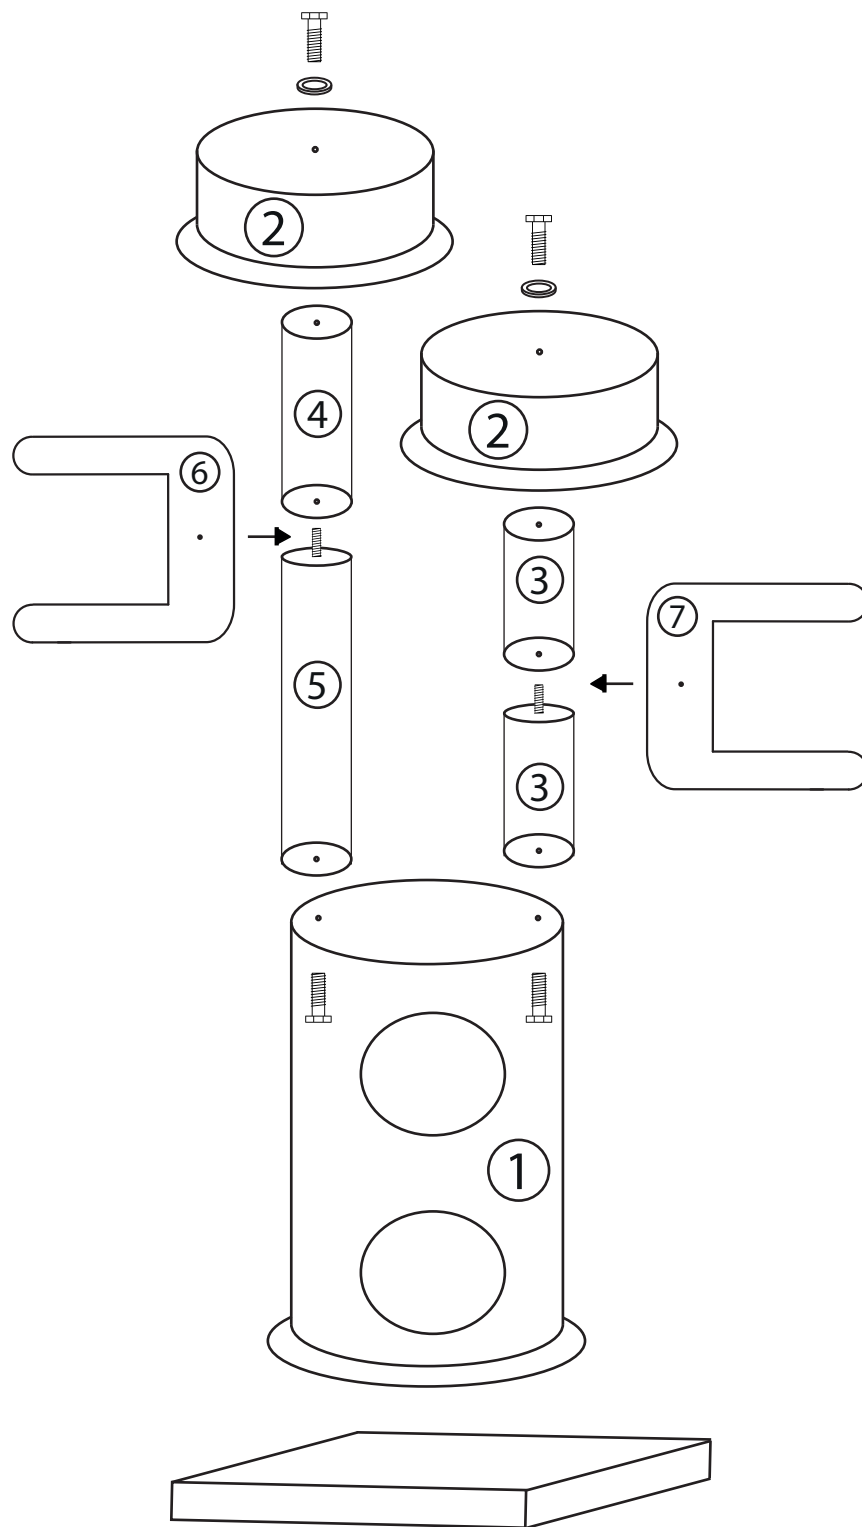

Wykaz elementów:

1. Tuba x1
2. Rozeta x2
3. Słup 30cm x2
4. Słup 40cm x1
5. Słup 50cm x1
6. Podstawa x1
7. Hamak Podwójny x1
8. Hamak Pojedynczy x1
9. Śruby (M10x60) x4
10. Podkładka śruby x2
11. Klucz imbusowy 6mm x1

Contents of the pack:

1. Tube x1
2. Rosette x2
3. Pole 30 cm x2
4. Pole 40 cm x1
5. Pole 50 cm x1
6. Base x1
7. Double Hammock x1
8. Single Hammock x1
9. Bolt (M10x60) x4
10. Bolt Washer x2
11. Allen Key 6 mm x1

Zusammenstellung der Elemente:

1. Rohr x1
2. Rosette x2
3. Stamm 30 cm x2
4. Stamm 40 cm x1
5. Stamm 50 cm x1
6. Bodenplatte x1
7. Doppelhängematte x1
8. Einzelhängematte x1
9. Schrauben (M10x60) x4
10. Unterlegscheibe für die Schraube x2
11. Inbusschlüssel 6 mm x1