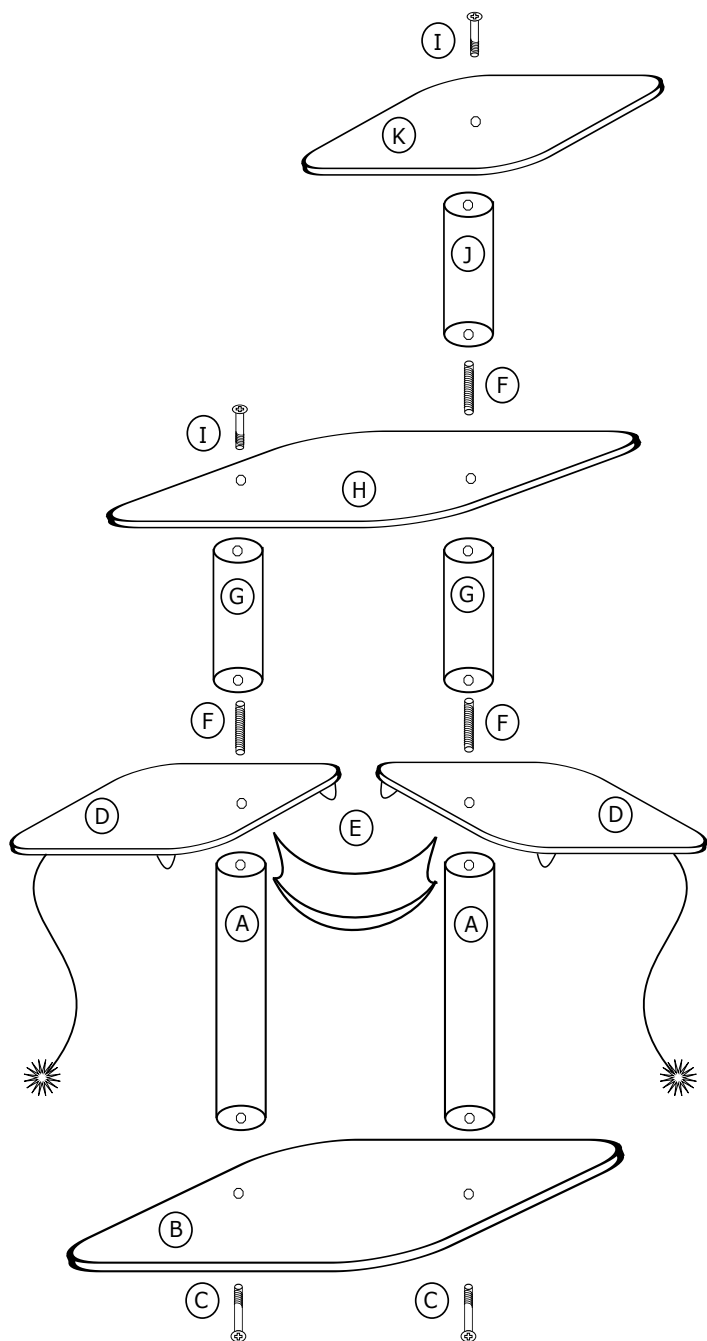

Drapak ekskluzywny podstawowy EX-M-3

PROSIMY O UWAŻNE PRZECZYTANIE INSTRUKCJI PRZED ROZPOCZĘCIEM MONTAŻU

Prosimy o kontakt z naszym sklepem w przypadku:

1. Stwierdzenia braków podczas rozpakowywania.
2. Stwierdzenia uszkodzeń mechanicznych,
w przypadku których prosimy nie montować drapak.
3. Wątpliwości co do montażu części.

Firma nie ponosi odpowiedzialności za uszkodzenia powstałe w wyniku nieprawidłowego montażu lub użytkowania oferowanych produktów.

Instrukcja montażu

Exclusive basic scraper EX-M-3

PLEASE READ INSTRUCTIONS CAREFULLY BEFORE STARTING ASSEMBLY

The Company is not liable for the damages arisen during improper assembly by end user or resulting from the misuse of products.

Assembly instructions

Zawartość opakowania:

- A - słupek 12/60 x 2
- B - podstawa
- C - długa śruba + podkładka x 2
- D - półka 35/40 x 2
- E - hamak wiszący
- F - szpilka długa x 3
- G - słupek 12/30 x 2
- H - półka 40/45
- I - krótka śruba + podkładka x 3
- J - słupek 12/40
- K - półka 40/45

Życzymy miłego korzystania!

Contents of the pack:

- A - pole 12/60 x 2
- B - base
- C - long screw + washer x 2
- D - shelf 35/40 x 2
- E - hanging hammock
- F - long pin x 3
- G - pole 12/30 x 2
- H - shelf 40/45
- I - short screw + washer x 3
- J - pole 12/40
- K - shelf 40/45